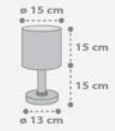

♥ sweet
dreams ☁

62011E