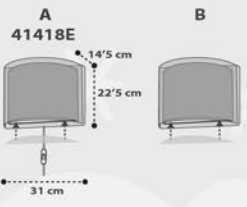

1 x 15W máx.
LED · E-27