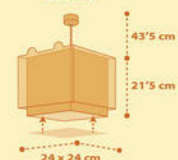

1 x 8W máx.
LED · E-14

64562