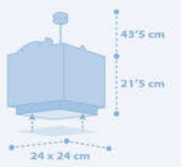

1 x 0W máx.
LED - E-14

63112T