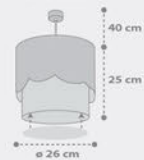

1 x 3W máx.
LED · E-14

61232E