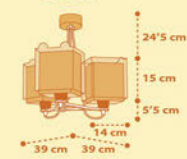

1 x 15W máx.
LED · E-27

64567