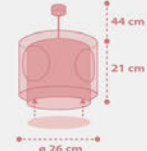

1 x 8W máx.
LED - E-14

70912

1 x 15W máx.
LED - E-27