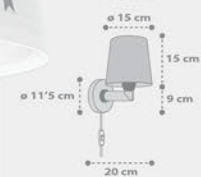

1 x 15W máx.
LED · E-27

A
82219B