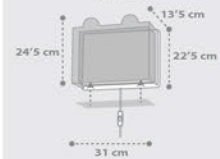

3 x 15W máx.
LED · E-27

A
64578