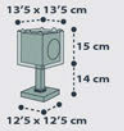

the PIRATES

74551

1 x 9W máx.
LED - E-14

74552

1 x 15W máx.
LED - E-27

74553

3 x 15W máx.
LED - E-27

A 74558

1 x 15W máx.
LED - E-27

B