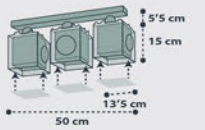

1 x 15W máx.
LED - E-27

74553