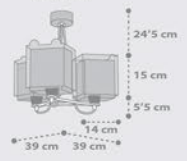

1 x 15W máx.
LED · E-27

64577