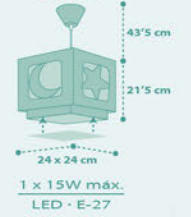

moonlight

63231H

63232H

63233NH

63235LH

A
63238H

B