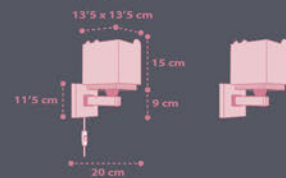

1 x 15W max.
LED - E-27

A
631195