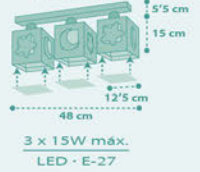

moonlight

63231H

63232H

63233NH

63235LH

A
63238H

B