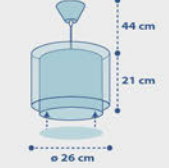

1 x 8W máx.
LED - E-14

60612