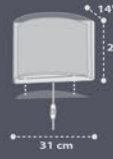

1 x 0,3W máx.
LED Included · E-14

A
81218E