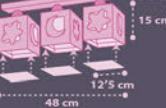

13'5 x 13'5 cm

1 x 8W máx.  
LED · E-14

63232S

43'5 cm

1 x 15W máx.  
LED · E-27

63233NS

5'5 cm

3 x 15W máx.  
LED · E-27