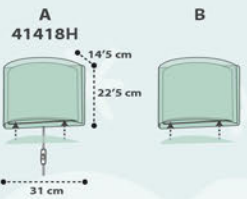

1 x 0.3W máx.  
LED Included · E-14

1 x 15W máx.  
LED · E-27

Color  
Rain

**41431**  
ø 15 cm  
15 cm  
15 cm  
ø 13 cm  
1 x 5W máx.  
LED · E-14

**41432**  
40 cm  
25 cm  
ø 33 cm  
1 x 15W máx.  
LED · E-27