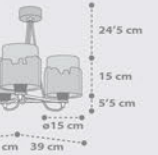

1 x 15W máx.
LED - E-27

61687

3 x 15W máx.
LED - E-27