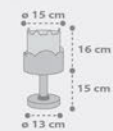

BABYBUNNY

61151H

1 x 0W máx.
LED - E-14

61152H

1 x 15W máx.
LED - E-27

A
61159H

1 x 15W máx.
LED - E-27

B