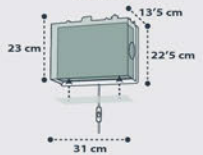

3 x 15W máx.
LED - E-27

A 74558