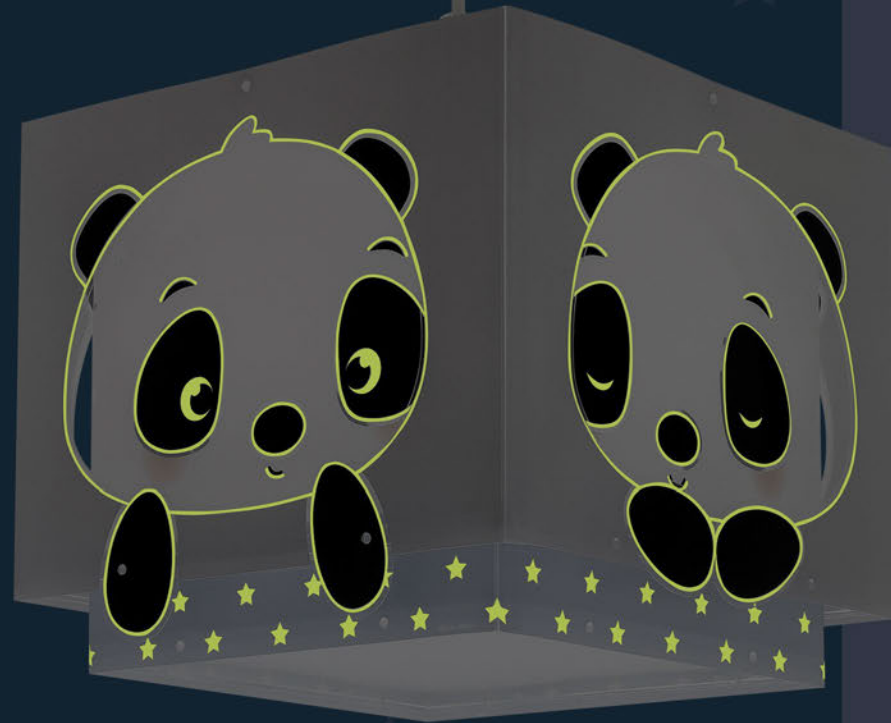

PANDA

63161T

13'5 x 13'5 cm

12'5 x 12'5 cm

1 x 0W máx.
LED - E-14

63162T

1 x 15W máx.
LED - E-27

A
63169T

13'5 x 13'5 cm

1 x 15W máx.
LED - E-27

B