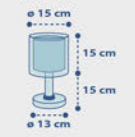

police!

60611

1 x 8W máx.
LED - E-14

60612

1 x 15W máx.
LED - E-27

60614

3 x 15W máx.
LED - E-27

1 x 15W máx.
LED - E-27