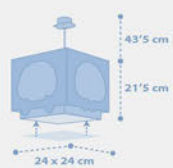

# PANDA

63161T

13'5" x 13'5" cm

12'5" x 12'5" cm

1 x 0W máx.  
LED - E-14

63162T

1 x 15W máx.  
LED - E-27

A  
63169T