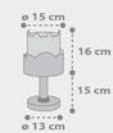

BABYBUNNY

611515

1 x 0W máx.
LED · E-14

611525

1 x 15W máx.
LED · E-27

A
611595

1 x 15W máx.
LED · E-27

B