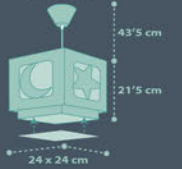

1 x 15W máx.
LED · E-27

63233NH