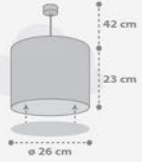

**B**

♥ sweet  
dreams ☁

62011E

1 x 0W máx.  
LED · E-14

62012E

1 x 15W máx.  
LED · E-27

62011S

1 x 0W máx.  
LED · E-14