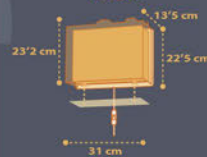

3 x 15W máx.
LED - E-27

A
73458