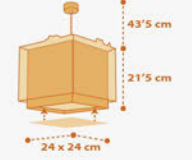

1 x 8W máx.
LED - E-14

73452