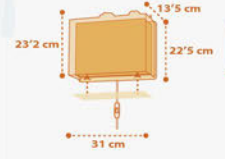

3 x 15W máx.
LED - E-27

A
73458