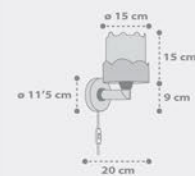

1 x 15W máx.
LED · E-27

A
611595

1 x 15W máx.
LED · E-27

B