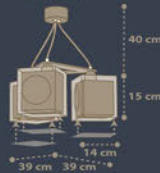

63394

3 x 15W máx.  
LED · E-27

63391

13'5 x 13'5 cm

1 x 8W máx.  
LED - E-14

63392

1 x 15W máx.  
LED - E-27

63394