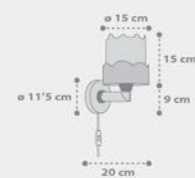

1 x 15W máx.
LED - E-27

A
61159H