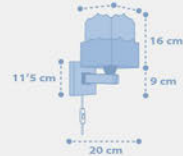

# PANDA

63161T

13'5" x 13'5" cm

12'5" x 12'5" cm

1 x 0W máx.  
LED - E-14

63162T

1 x 15W máx.  
LED - E-27

A  
63169T

13'5" x 13'5" cm

1 x 15W máx.  
LED - E-27

B