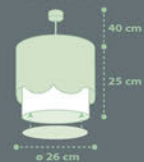

1 x 0W máx.
LED - E-14

61712H