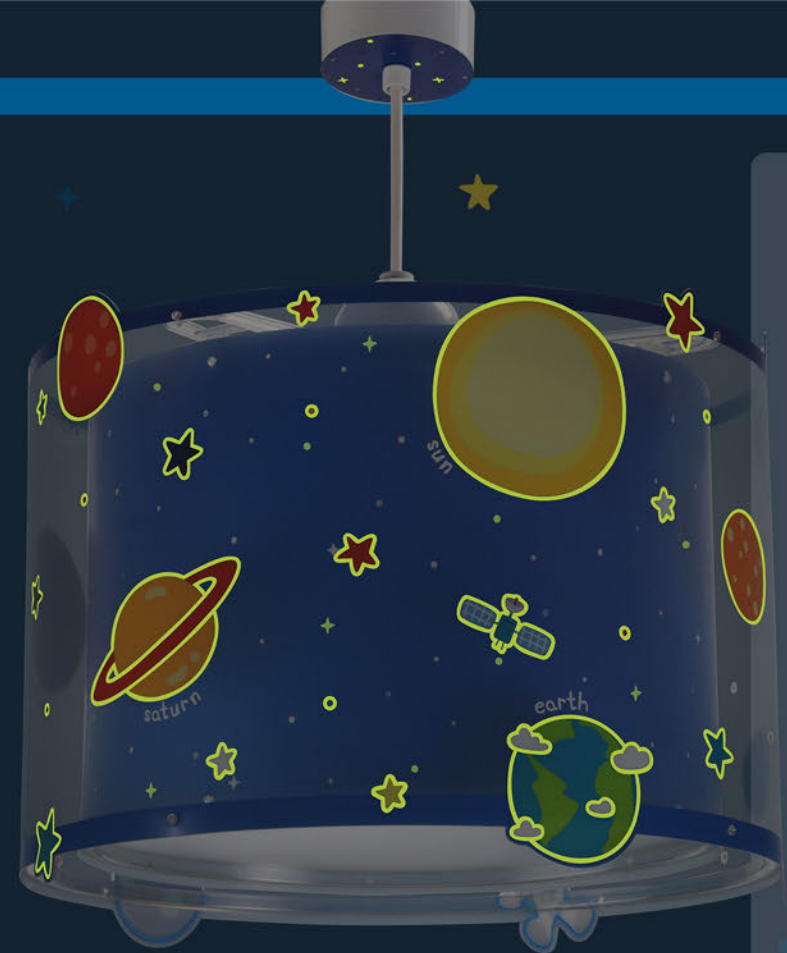

41341
ø 15 cm
15 cm
15 cm
ø 13 cm
1 x 8W máx.
LED · E-14

41342
40 cm
25 cm
ø 33 cm
1 x 15W máx.
LED · E-27

41344
40 cm
15 cm
ø 15 cm
ø 39 cm ø 39 cm
3 x 15W máx.
LED · E-27

A
41349
ø 15 cm
15 cm
ø 11,5 cm
9 cm
20 cm
1 x 15W máx.
LED · E-27

B