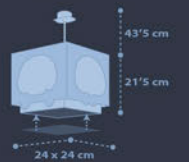

13'5" x 13'5" cm

1 x 15W máx.  
LED - E-27

B

# PANDA

63161T

13'5 x 13'5 cm

12'5 x 12'5 cm

1 x 0W máx.  
LED - E-14

63162T

1 x 15W máx.  
LED - E-27

A  
63169T

13'5 x 13'5 cm

1 x 15W máx.  
LED - E-27

B