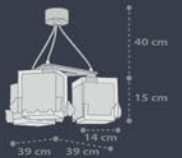

1 x 15W máx.
LED · E-27

63534

3 x 15W máx.
LED · E-27