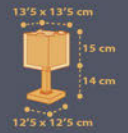

73451

1 x 9W máx.
LED - E-14

73452

1 x 15W máx.
LED - E-27

73453

3 x 15W máx.
LED - E-27

A
73458

1 x 15W máx.
LED - E-27

B