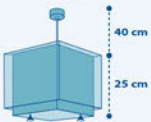

B

1 x 15W máx.  
LED - E-27

petit marin

43421

13'5 x 13'5 cm

12'5 x 12'5 cm

1 x 8W max.  
LED - E-14

43422