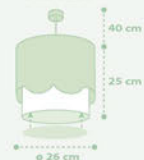

**A**  
**41349**  
 ø 15 cm  
 15 cm  
 ø 11,5 cm  
 9 cm  
 20 cm  
 1 x 15W máx.  
 LED · E-27

**B**

Sweet Love

Sweet Love

61711H

1 x 3W máx.  
LED - E-14

61712H

1 x 15W máx.  
LED - E-27