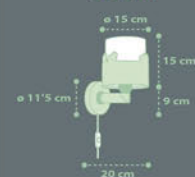

3 x 15W máx.
LED - E-27

A
61719H