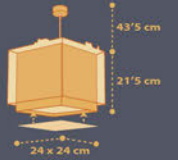

1 x 9W máx.
LED - E-14

73452