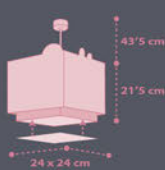

1 x 0W max.
LED - E-14

631125