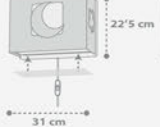

40 cm

3 x 15W máx.
LED · E-27

63235LE

13 cm

6 cm

1 x 0'3W máx.
LED Included · E-14

A
63238E

13'5 cm