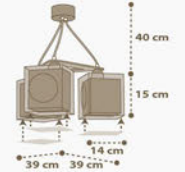

1 x 15W máx.
LED · E-27

63394