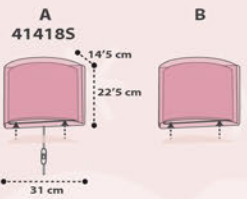

414185
1 x 15W máx.
LED · E-27