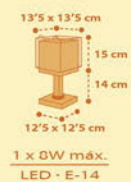

13'5" x 13'5" cm

1 x 15W máx.  
LED - E-27

B

13'5 x 13'5 cm

1 x 15W máx.  
LED - E-27

B

13'5" x 13'5" cm  
16 cm  
11'5" cm  
9 cm  
20 cm

B

1 x 15W máx.  
LED - E-27

## B

1 x 15W máx.  
LED - E-27

little  
**FRIENDS**

little  
FRIENDS

64561

1 x 8W máx.  
LED · E-14

64562

1 x 15W máx.  
LED · E-27