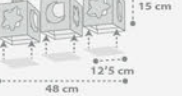

24 x 24 cm

1 x 15W máx.
LED · E-27

63233NE

5'5 cm