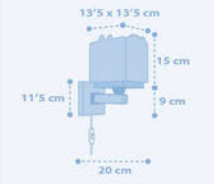

1 x 15W máx.
LED - E-27

A
63119T