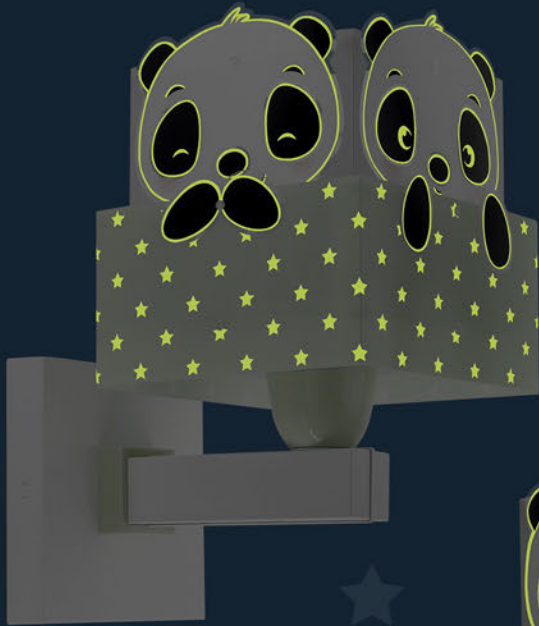

PANDA

63161H

13'5 x 13'5 cm
16 cm
14 cm
12'5 x 12'5 cm

1 x 0W máx.
LED - E-14

63162H

43'5 cm
21'5 cm
24 x 24 cm

1 x 15W máx.
LED - E-27

A 63169H

13'5 x 13'5 cm
16 cm
11'5 cm
9 cm
20 cm

B

1 x 15W máx.
LED - E-27