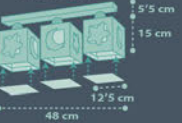

1 x 15W máx.
LED · E-27

63233NH