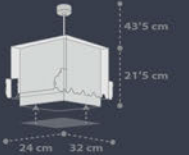

1 x 8W máx.
LED · E-14

63532