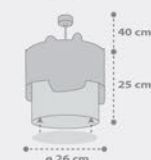

1 x 0W máx.
LED · E-14

611525