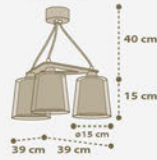

1 x 15W máx.
LED - E-27

80224B