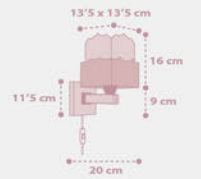

1 x 15W max.
LED - E-27

A
631695