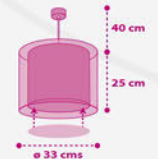

**A**  
**41439**  
ø 15 cm  
15 cm  
ø 11,5 cm  
9 cm  
20 cm  
1 x 15W máx.  
LED · E-27

**B**

41181

1 x 9W máx.  
LED - E-14

41182

1 x 15W máx.  
LED - E-27

41183

3 x 15W máx.  
LED - E-27