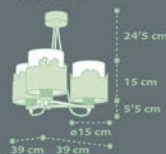

1 x 15W máx.
LED - E-27

61717H