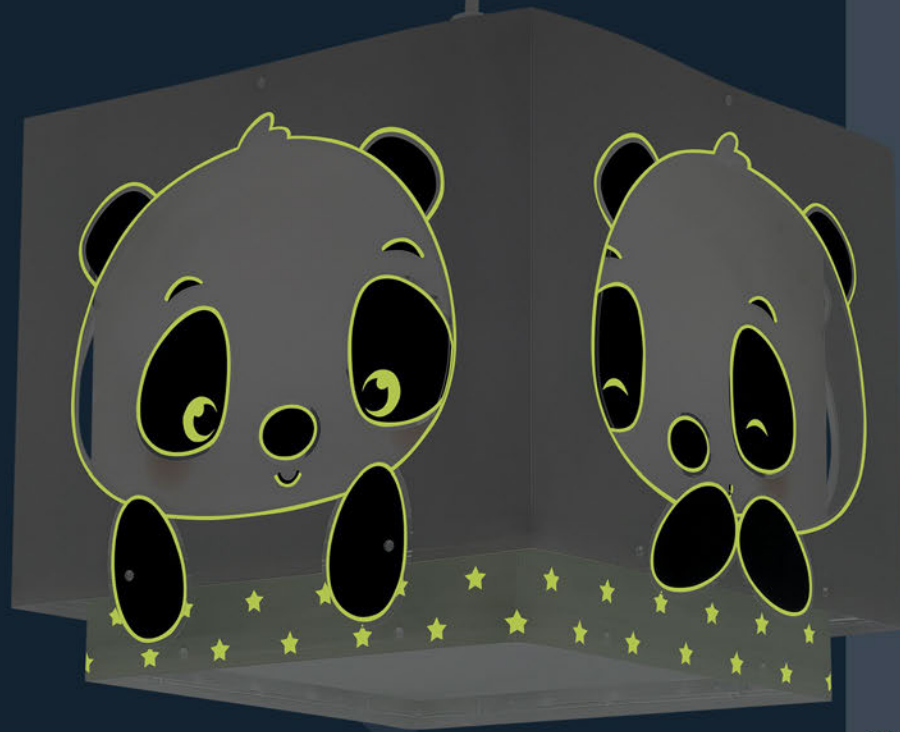

PANDA

63161H

13'5 x 13'5 cm
16 cm
14 cm
12'5 x 12'5 cm

1 x 0W máx.
LED - E-14

63162H

43'5 cm
21'5 cm
24 x 24 cm

1 x 15W máx.
LED - E-27

A 63169H

13'5 x 13'5 cm
16 cm
11'5 cm
9 cm
20 cm

B

1 x 15W máx.
LED - E-27