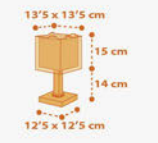

Dinos

73451

1 x 8W máx.
LED - E-14

73452

1 x 15W máx.
LED - E-27

73453

3 x 15W máx.
LED - E-27

A
73458

B

1 x 15W máx.
LED - E-27