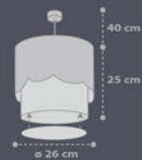

1 x 0W máx.
LED - E-14

61232E