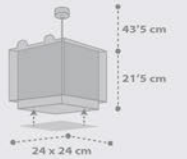

1 x 8W máx.
LED · E-14

64572