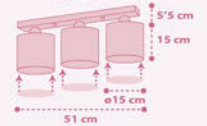

1 x 15W máx.
LED · E-27

62003S