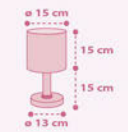

62001S

1 x 3W máx.
LED · E-14

62002S

1 x 15W máx.
LED · E-27

62003S

3 x 15W máx.
LED · E-27