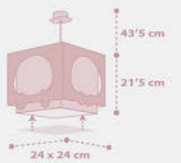

1 x 0W max.
LED - E-14

631625