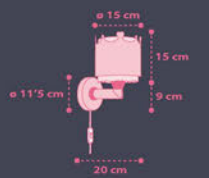

**A**  
**61109**  
ø 15 cm  
15 cm  
ø 11'5 cm  
9 cm  
20 cm  
1 x 15W máx.  
LED - E-27

**B**

Little Queen

61101

1 x 9W máx.  
LED - E-14

61102

1 x 15W máx.  
LED - E-27

A  
61109