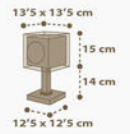

63391

1 x 8W máx.
LED · E-14

63392

1 x 15W máx.
LED · E-27

63394

3 x 15W máx.
LED · E-27