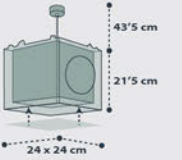

1 x 9W máx.
LED - E-14

74552