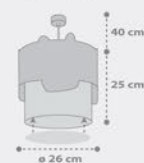

1 x 0W máx.
LED - E-14

61152H