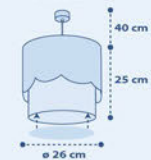

1 x 3W máx.
LED · E-14

61232T