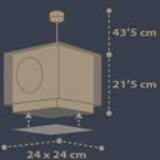

63394

3 x 15W máx.  
LED · E-27

63391

13'5 x 13'5 cm

1 x 8W máx.  
LED - E-14

63392

1 x 15W máx.  
LED - E-27

63394