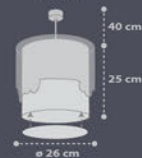

# BABY TRAVEL

61681

1 x 3W máx.  
LED - E-14

61682

1 x 15W máx.  
LED - E-27

61687

3 x 15W máx.  
LED - E-27

police!