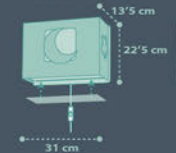

1 x 15W máx.
LED · E-27

B

1 x 15W máx.
LED · E-27