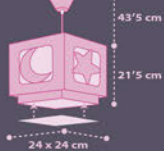

1 x 8W máx.
LED · E-14

63232S

43'5 cm