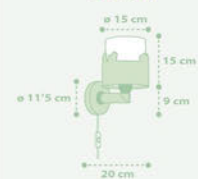

3 x 15W máx.
LED - E-27

A
61719H