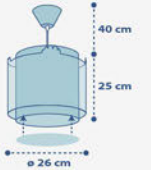

**A**  
**60618**  
14.5 cm  
22.5 cm  
31 cm  
1 x 15W max.  
LED - E-27

**B**

my  
little  
JUNGLE

76111

1 x 8W máx.  
LED · E-14

76112

1 x 15W máx.  
LED · E-27

76114