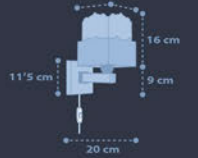

1 x 15W máx.
LED - E-27

A
63169T

13'5 x 13'5 cm