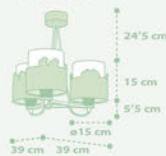

1 x 15W máx.
LED - E-27

61717H