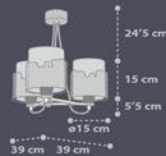

# BABY TRAVEL

61681

1 x 3W máx.  
LED - E-14

61682

1 x 15W máx.  
LED - E-27

61687

3 x 15W máx.  
LED - E-27

police!