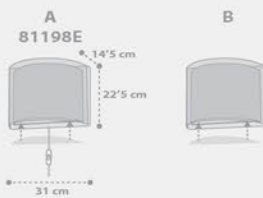

1 x 15W máx.
LED - E-27