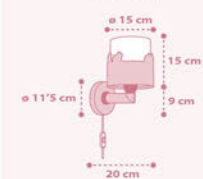

3 x 15W máx.
LED · E-27

A
61719S