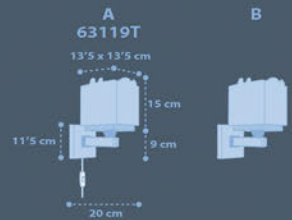

A
63119T

13'5 x 13'5 cm

15 cm

11'5 cm

9 cm

20 cm

1 x 15W max.
LED - E-27