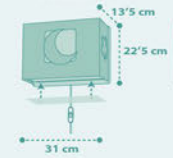

moonlight

63231H

63232H

63233NH

63235LH

A
63238H

B